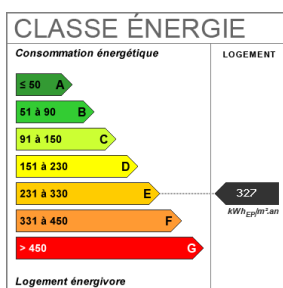

Mécanisme Chauffage	Radiateur
Mode Chauffage	Electrique
Eau chaude	Ballon électrique
Etat intérieur	Très bon
Nombre de caves	1
Nombre de terrasse	1
Type de Stationnement	Sous-Sol
Nombre places parking	1
Gardien	Non
Diagnostic Energétique	Oui
Conso Energ	327 kWh/m2 par an

Bilan énergétique

Estimation du coût annuel en énergie pour un usage standard de 445€ au 15/08/2015